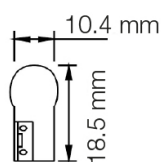

## Pack bandeau Led LIGHT FLEX

- Solution PLUG & PLAY by Europole
- Bandeau LED + Kit de connexion
- Flux lumineux : 180 Lm/m
- Température de couleur : 3000K
- Indice de rendu des couleurs : CRI > 70
- Puissance nominale : 8W/m
- Nombre de LED : 108 LED/m
- Section possible tous les mètres
- Alimentation directe : 230 VAC, 50-60 Hz
- Températures de fonctionnement : - 20° / + 40° C

Prix 119,90 € HT

schéma en coupe de la bande