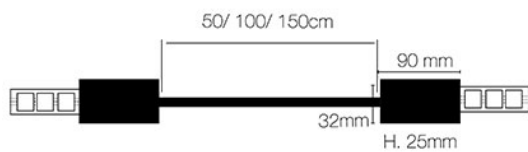

LONG FLEX PRO 12W/m - Forfait interconnexion IP67

- Forfait interconnexion IP67
- Compatibilité produit : bandeau LED 230 - LONG FLEX PRO 12W/m
- Longueur de l'interconnexion entre 2 bandeaux : 50cm

Prix 69,90 € HT