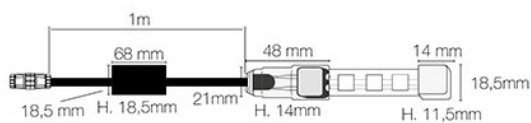

LONG FLEX PRO 12W/m - Forfait de montage IP65

- Forfait de montage IP65
- Compatibilité produit : bandeau LED 230 - LONG FLEX PRO 12W/m

Prix 99,90 € HT

IP 65