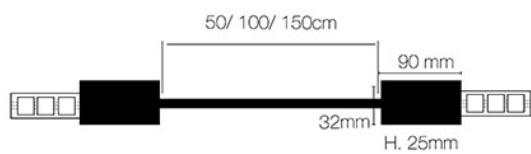

LIGHT FLEX 8W/m - Forfait interconnexion IP67

- Forfait interconnexion IP67
- Compatibilité produit : bandeau LED 230 - LIGHT FLEX 8W/m
- Longueur de l'interconnexion entre 2 bandeaux : 100cm

Prix 69,90 € HT