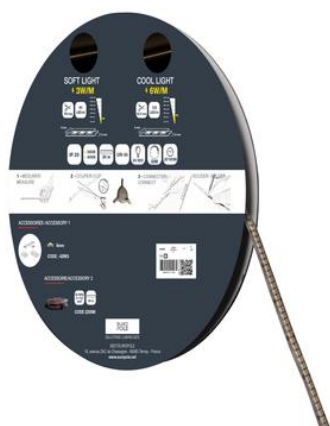

## SOFT LIGHT IP20 - Bobine 30m

- Puissance : 3W/m
- Flux lumineux : 380lm/m
- Efficacité lumineuse : 127lm/W
- Couleur de la lumière/température(s) de couleur : blanc 3000K
- Indice de rendu des couleurs : 90 SDCM3
- Angle de faisceau/optique : symétrique 120°
- Nombre de LED : 80LED/m
- Classe de protection : III, tension : 24VDC
- Indice de protection : IP20, compatible volume sdb : non
- Type de câblage : 20AWG 2x0,5mm<sup>2</sup>
- Section possible tous les 100mm
- Dimmable : Oui, variation avec alimentation/contrôleur compatible (non inclus)
- Durée de vie en heures : 30000, durée de vie nominale L70 / B10 à 25 °C
- Températures de fonctionnement : -20°C/+40°C
- Longueur du produit : 100cm
- Installation sur profil aluminium impérative.
- Vendu en 30 mètres, décollisable au mètre.