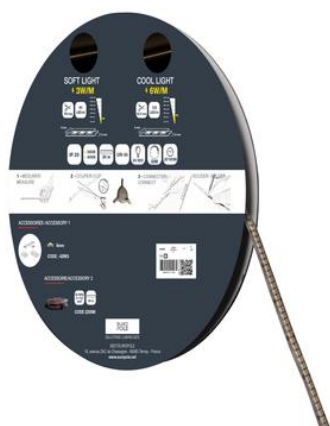

COOL LIGHT IP20 - Bobine 30m

- Puissance : 6W/m
- Flux lumineux : 760lm/m
- Efficacité lumineuse : 127lm/W
- Couleur de la lumière/température(s) de couleur : blanc 3000K
- Indice de rendu des couleurs : 90 SDCM3
- Angle de faisceau/optique : symétrique 120°
- Nombre de LED : 128LED/m
- Classe de protection : III, tension : 24VDC
- Indice de protection : IP20, compatible volume sdb : non
- Type de câblage : 20AWG 2x0,5mm²
- Section possible tous les 62,5mm
- Dimmable : Oui, variation avec alimentation/contrôleur compatible (non inclus)
- Durée de vie en heures : 30000, durée de vie nominale L70 / B10 à 25 °C
- Températures de fonctionnement : -20°C/+40°C
- Longueur du produit : 100cm
- Installation sur profil aluminium impérative.
- Vendu en 30 mètres, décollisable au mètre.

IP20

CRI 90

Note éne

24VDC

rgétique :

D