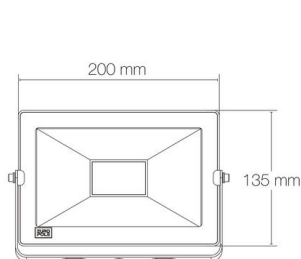

YAKO SLIM - WiZ Pro noir RGB+TW 2700K-6500K 865lm 9,5W 120°

- Couleur visible du produit : noir
- Réglabilité : orientable
- Matériau : corps en aluminium de fonderie, traitement de la surface : corps traité anticorrosion
- Puissance : 9,5W
- Flux lumineux : 865lm, efficacité lumineuse : 91,05lm/W
- Couleur de la lumière/température(s) de couleur : RGB+TW 2700K-6500K
- Indice de rendu des couleurs : 80, SDCM5
- Angle de faisceau/optique : 120°, optique translucide
- Classe de protection : I, tension 230VAC
- Indice de protection : IP65, indice de protection contre les chocs : IK08
- Précâblage : câblé en entrée de 1,5m HO5RN-F 3x1mm²
- Résistance environnement : résistance aux brouillards salins 500h
- Dimmable : Oui ,variation wireless via application WiZ
- Durée de vie en heures : 30000
- Produit à détection : Non
- Interface de communication : via application WiZ ou télécommande WiZ (non incluse). Supervision WiZ PRO sur PC ou mac
- Mode de pose/installation : sur patère déportée

rgétique :

F

Téléchargez
l'application !

APP STORE GOOGLE PLAY