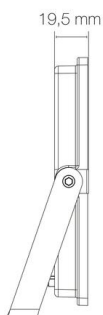

Référence: 40928

YAKO SLIM - WiZ Pro noir RGB+TW 2700K-6500K 865lm 9,5W 120°

- Couleur visible du produit : noir
- Réglabilité : orientable
- Matériau : corps en aluminium de fonderie, traitement de la surface : corps traité anticorrosion
- Puissance : 9,5W
- Flux lumineux : 865lm, efficacité lumineuse : 91,05lm/W
- Couleur de la lumière/température(s) de couleur : RGB+TW 2700K-6500K
- Indice de rendu des couleurs : 80, SDCM5
- Angle de faisceau/optique : 120°, optique translucide
- Classe de protection : I, tension 230VAC
- Indice de protection : IP65, indice de protection contre les chocs : IK08
- Précâblage : câblé en entrée de 1,5m HO5RN-F 3x1mm²
- Résistance environnement : résistance aux brouillards salins 500h
- Dimmable : Oui ,variation wireless via application WiZ
- Durée de vie en heures : 30000
- Produit à détection : Non
- Interface de communication : via application WiZ ou télécommande WiZ (non incluse). Supervision WiZ PRO sur PC ou mac
- Mode de pose/installation : sur patère déportée

rgétique :

F

Téléchargez
l'application !

APP STORE GOOGLE PLAY