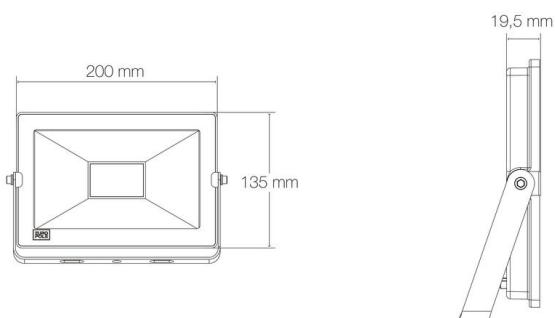

- Couleur visible du produit : noir
- Réglabilité : orientable
- Matériau : corps en aluminium de fonderie, traitement de la surface : corps traité anticorrosion
- Puissance : 16,7W
- Flux lumineux : 1370lm, efficacité lumineuse : 82,04lm/W
- Couleur de la lumière/température(s) de couleur : TW 2700K-6500K
- Indice de rendu des couleurs : 80, SDCM5
- Angle de faisceau/optique : 120°, optique translucide
- Classe de protection : I, tension 230VAC
- Indice de protection : IP65, indice de protection contre les chocs : IK08
- Précâblage : câblé en entrée de 1,5m HO5RN-F 3x1mm²
- Résistance environnement : résistance aux brouillards salins 500h
- Dimmable : Oui ,variation wireless via application WiZ
- Durée de vie en heures : 30000
- Produit à détection : Non
- Interface de communication : via application WiZ ou télécommande WiZ (non incluse). Supervision WiZ PRO sur PC ou mac
- Mode de pose/installation : sur patère déportée

rgétique :

F