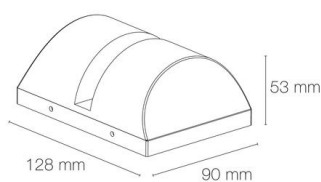

WINDOW WASHER

- Couleur visible du produit : blanc
- Réglabilité : fixe
- Matériau : aluminium de fonderie
- Puissance : 3W
- Flux lumineux : 110lm/m, efficacité lumineuse : 37lm/W
- Couleur de la lumière/température(s) de couleur : blanc 3000K
- Indice de rendu des couleurs : >80, SDCM5
- Angle de faisceau/optique : 10°-160°, optique transparente
- Classe de protection : I, tension 230VAC
- Indice de protection : IP65, indice de protection contre les chocs : IK05
- Précâblage : câblé de 1m HO5RN-F 3x0,75mm²
- Résistance environnement : Non concerné
- Dimmable : Non
- Durée de vie en heures : 30000, durée de vie nominale L70 / B10 à 25 °C
- Produit à détection : Non
- Mode de pose/installation : saillie

IK05

IP65

Note éne
rgétique :

G

128 mm

90 mm

53 mm