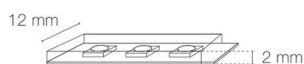

SIRIUS IP20 - WiZ Pro

- Le pack comprend le bandeau LED, une alimentation et un contrôleur WiZ.
- Puissance : 20W/m
- Flux lumineux : 111/254/51/321/367lm/m
- Couleur de la lumière/température(s) de couleur : RGB+TW 2400K-6500K
- Indice de rendu des couleurs : 80, SDCM5
- Angle de faisceau/optique : symétrique 120°
- Nombre de LED : 60LED/m
- Classe de protection : III, tension 24VDC
- Indice de protection : IP20, compatible volume sdb : non
- Précâblage : câblé de 2 côtés 0,5m 22AWG 6x0,3mm²
- Section possible tous les 100mm
- Dimmable : Oui, variation wireless via application WiZ
- Durée de vie en heures : 30000
- Températures de fonctionnement : -20°C/+40°C
- Longueur du produit : 500cm
- Installation sur profil aluminium impérative.
- Interface de communication : via application WiZ ou télécommande WiZ. Supervision WiZ PRO sur PC ou mac

IP20

Note éne

rgétique :

F