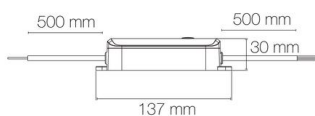

SIRIUS IP20 - WiZ Pro

- Le pack comprend le bandeau LED, une alimentation et un contrôleur WiZ.
- Puissance : 20W/m
- Flux lumineux : 111/254/51/321/367lm/m
- Couleur de la lumière/température(s) de couleur : RGB+TW 2400K-6500K
- Indice de rendu des couleurs : 80, SDCM5
- Angle de faisceau/optique : symétrique 120°
- Nombre de LED : 60LED/m
- Classe de protection : III, tension 24VDC
- Indice de protection : IP20, compatible volume sdb : non
- Précâblage : câblé de 2 côtés 0,5m 22AWG 6x0,3mm²
- Section possible tous les 100mm
- Dimmable : Oui, variation wireless via application WiZ
- Durée de vie en heures : 30000
- Températures de fonctionnement : -20°C/+40°C
- Longueur du produit : 500cm
- Installation sur profil aluminium impérative.
- Interface de communication : via application WiZ ou télécommande WiZ. Supervision WiZ PRO sur PC ou mac

IP20

Note éne

rgétique :

F