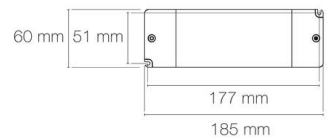

SIRIUS IP20 - WiZ Pro

- Le pack comprend le bandeau LED, une alimentation et un contrôleur WiZ.
- Puissance : 20W/m
- Flux lumineux : 111/254/51/309/356lm/m
- Couleur de la lumière/température(s) de couleur : RGB+TW 2400K-6500K
- Indice de rendu des couleurs : 80, SDCM5
- Angle de faisceau/optique : symétrique 120°
- Nombre de LED : 60LED/m
- Classe de protection : II, tension 24VDC
- Indice de protection : IP20, compatible volume sdb : non
- Précâblage : câblé de 2 côtés 0,5m 22AWG 6x0,3mm²
- Section possible tous les 100mm
- Dimmable : Oui, variation wireless via application WiZ
- Durée de vie en heures : 50000, durée de vie nominale L80 / B10 à 25 °C
- Températures de fonctionnement : -20°C/+40°C
- Longueur du produit : 500cm
- Installation sur profil aluminium impérative.
- Interface de communication : via application WiZ ou télécommande WiZ. Supervisation WiZ PRO sur PC ou mac

IP20

Note éne

rgétique :

F