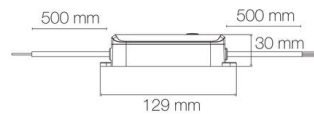

SIRIUS IP20 - WiZ Pro

- Le pack comprend le bandeau LED, une alimentation et un contrôleur WiZ.
- Puissance : 20W/m
- Flux lumineux : 111/254/51/309/356lm/m
- Couleur de la lumière/température(s) de couleur : RGB+TW 2400K-6500K
- Indice de rendu des couleurs : 80, SDCM5
- Angle de faisceau/optique : symétrique 120°
- Nombre de LED : 60LED/m
- Classe de protection : II, tension 24VDC
- Indice de protection : IP20, compatible volume sdb : non
- Précâblage : câblé de 2 côtés 0,5m 22AWG 6x0,3mm²
- Section possible tous les 100mm
- Dimmable : Oui, variation wireless via application WiZ
- Durée de vie en heures : 50000, durée de vie nominale L80 / B10 à 25 °C
- Températures de fonctionnement : -20°C/+40°C
- Longueur du produit : 500cm
- Installation sur profil aluminium impérative.
- Interface de communication : via application WiZ ou télécommande WiZ. Supervisation WiZ PRO sur PC ou mac

IP20

Note éne

rgétique :

F