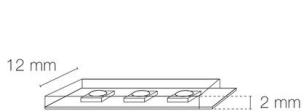

SIRIUS IP20 - WiZ Pro

- Le pack comprend le bandeau LED, une alimentation et un contrôleur WiZ.
- Puissance : 20W/m
- Flux lumineux : 111/254/51/309/356lm/m
- Couleur de la lumière/température(s) de couleur : RGB+TW 2400K-6500K
- Indice de rendu des couleurs : 80, SDCM5
- Angle de faisceau/optique : symétrique 120°
- Nombre de LED : 60LED/m
- Classe de protection : II, tension 24VDC
- Indice de protection : IP20, compatible volume sdb : non
- Précâblage : câblé de 2 côtés 0,5m 22AWG 6x0,3mm²
- Section possible tous les 100mm
- Dimmable : Oui, variation wireless via application WiZ
- Durée de vie en heures : 50000, durée de vie nominale L80 / B10 à 25 °C
- Températures de fonctionnement : -20°C/+40°C
- Longueur du produit : 500cm
- Installation sur profil aluminium impérative.
- Interface de communication : via application WiZ ou télécommande WiZ. Supervisation WiZ PRO sur PC ou mac

IP20

Note éne

rgétique :

F