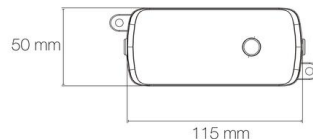

SIRIUS IP20 - WiZ Pro

- Le pack comprend le bandeau LED, une alimentation et un contrôleur WiZ.
- Puissance : 20W/m
- Flux lumineux : 111/254/51/321/367lm/m
- Couleur de la lumière/température(s) de couleur : RGB+TW 2400K-6500K
- Indice de rendu des couleurs : 80, SDCM5
- Angle de faisceau/optique : symétrique 120°
- Nombre de LED : 60LED/m
- Classe de protection : III, tension 24VDC
- Indice de protection : IP20, compatible volume sdb : non
- Précâblage : câblé de 2 côtés 0,5m 22AWG 6x0,3mm²
- Section possible tous les 100mm
- Dimmable : Oui, variation wireless via application WiZ
- Durée de vie en heures : 30000
- Températures de fonctionnement : -20°C/+40°C
- Longueur du produit : 500cm
- Installation sur profil aluminium impérative.
- Interface de communication : via application WiZ ou télécommande WiZ. Supervision WiZ PRO sur PC ou mac

IP20

Note éne

rgétique :

F