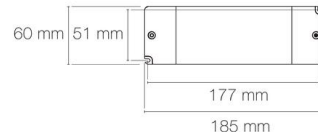

SIRIUS IP20 - WiZ Pro

- Le pack comprend le bandeau LED, une alimentation et un contrôleur WiZ.
- Puissance : 20W/m
- Flux lumineux : 111/254/51/321/367lm/m
- Couleur de la lumière/température(s) de couleur : RGB+TW 2400K-6500K
- Indice de rendu des couleurs : 80, SDCM5
- Angle de faisceau/optique : symétrique 120°
- Nombre de LED : 60LED/m
- Classe de protection : III, tension 24VDC
- Indice de protection : IP20, compatible volume sdb : non
- Précâblage : câblé de 2 côtés 0,5m 22AWG 6x0,3mm²
- Section possible tous les 100mm
- Dimmable : Oui, variation wireless via application WiZ
- Durée de vie en heures : 30000
- Températures de fonctionnement : -20°C/+40°C
- Longueur du produit : 500cm
- Installation sur profil aluminium impérative.
- Interface de communication : via application WiZ ou télécommande WiZ. Supervision WiZ PRO sur PC ou mac

IP20

Note éne

rgétique :

F