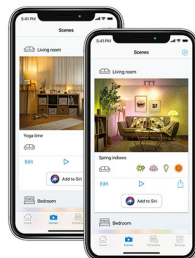

SIRIUS IP20 - WiZ Pro

- Le pack comprend le bandeau LED, une alimentation et un contrôleur WiZ.
- Puissance : 20W/m
- Flux lumineux : 111/254/51/309/356lm/m
- Couleur de la lumière/température(s) de couleur : RGB+TW 2400K-6500K
- Indice de rendu des couleurs : 80, SDCM5
- Angle de faisceau/optique : symétrique 120°
- Nombre de LED : 60LED/m
- Classe de protection : II, tension 24VDC
- Indice de protection : IP20, compatible volume sdb : non
- Précâblage : câblé de 2 côtés 0,5m 22AWG 6x0,3mm²
- Section possible tous les 100mm
- Dimmable : Oui, variation wireless via application WiZ
- Durée de vie en heures : 50000, durée de vie nominale L80 / B10 à 25 °C
- Températures de fonctionnement : -20°C/+40°C
- Longueur du produit : 500cm
- Installation sur profil aluminium impérative.
- Interface de communication : via application WiZ ou télécommande WiZ. Supervisation WiZ PRO sur PC ou mac

IP20

Note éne

rgétique :

F