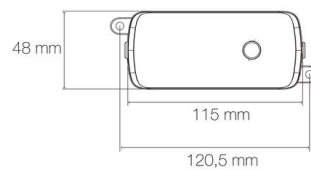

SIRIUS IP20 - WiZ Pro

- Le pack comprend le bandeau LED, une alimentation et un contrôleur WiZ.
- Puissance : 20W/m
- Flux lumineux : 111/254/51/309/356lm/m
- Couleur de la lumière/température(s) de couleur : RGB+TW 2400K-6500K
- Indice de rendu des couleurs : 80, SDCM5
- Angle de faisceau/optique : symétrique 120°
- Nombre de LED : 60LED/m
- Classe de protection : II, tension 24VDC
- Indice de protection : IP20, compatible volume sdb : non
- Précâblage : câblé de 2 côtés 0,5m 22AWG 6x0,3mm²
- Section possible tous les 100mm
- Dimmable : Oui, variation wireless via application WiZ
- Durée de vie en heures : 50000, durée de vie nominale L80 / B10 à 25 °C
- Températures de fonctionnement : -20°C/+40°C
- Longueur du produit : 500cm
- Installation sur profil aluminium impérative.
- Interface de communication : via application WiZ ou télécommande WiZ. Supervisation WiZ PRO sur PC ou mac

IP20

Note éne

rgétique :

F