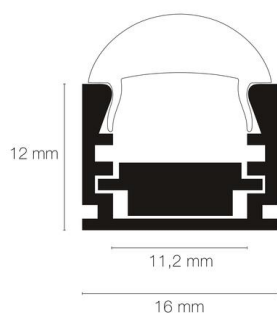

## Profil REGULOR 2m aluminium anodisé

- Couleur visible du produit : aluminium
- Matériau : aluminium
- Traitement de la surface : anodisé
- Mode de pose/installation : saillie/suspension
- Longueur du produit : 200cm
- Disponible en sur-mesure jusqu'à 301cm
- Assemblage avec diffuseur et embouts de finition, installation via clips de fixation ou kit de suspensions (accessoires non inclus).
- Pour installation des bandeaux LED.