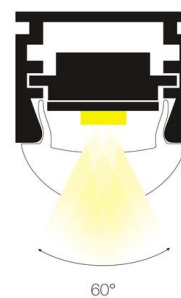

Référence: 89116

Profil REGULOR 2m aluminium anodisé

- Couleur visible du produit : aluminium
- Matériau : aluminium
- Traitement de la surface : anodisé
- Mode de pose/installation : saillie/suspension
- Longueur du produit : 200cm
- Disponible en sur-mesure jusqu'à 301cm
- Assemblage avec diffuseur et embouts de finition, installation via clips de fixation ou kit de suspensions (accessoires non inclus).
- Pour installation des bandeaux LED.