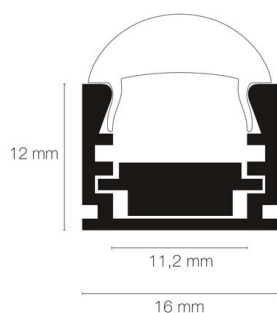

Référence: 89116

Profil REGULOR 2m aluminium anodisé

- Couleur visible du produit : aluminium
- Matériau : aluminium
- Traitement de la surface : anodisé
- Mode de pose/installation : saillie/suspension
- Longueur du produit : 200cm
- Disponible en sur-mesure jusqu'à 301cm
- Assemblage avec diffuseur et embouts de finition, installation via clips de fixation ou kit de suspensions (accessoires non inclus).
- Pour installation des bandeaux LED.