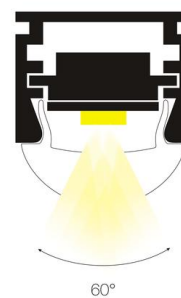

## Profil REGULOR 2m aluminium anodisé

- Couleur visible du produit : aluminium
- Matériau : aluminium
- Traitement de la surface : anodisé
- Mode de pose/installation : saillie/suspension
- Longueur du produit : 200cm
- Disponible en sur-mesure jusqu'à 301cm
- Assemblage avec diffuseur et embouts de finition, installation via clips de fixation ou kit de suspensions (accessoires non inclus).
- Pour installation des bandeaux LED.