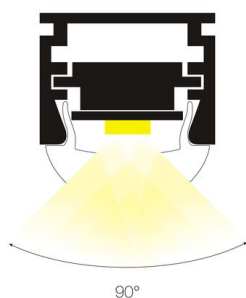

## Profil REGULOR 2m aluminium anodisé

- Couleur visible du produit : aluminium
- Matériau : aluminium
- Traitement de la surface : anodisé
- Mode de pose/installation : saillie/suspension
- Longueur du produit : 200cm
- Disponible en sur-mesure jusqu'à 301cm
- Assemblage avec diffuseur et embouts de finition, installation via clips de fixation ou kit de suspensions (accessoires non inclus).
- Pour installation des bandeaux LED.