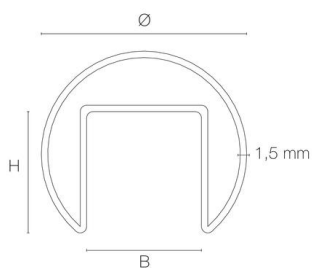

MAGA pour tube Ø48mm - support main courante murale fixe + connectique IP68

- Couleur visible du produit : inox
- Finition de la surface : brossé
- Matériau : acier inoxydable 316
- Compatible avec tube à fond de gorge de Ø 48,3mm.
- Vendu à l'unité

Ø (mm)	B (mm)	H (mm)
42,4	24	24
48,3	27	30