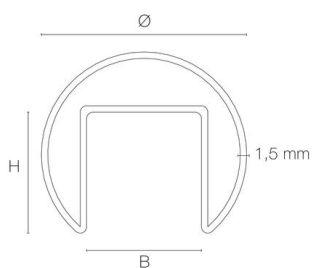

MAGA pour tube Ø48mm - support main courante murale fixe

- Couleur visible du produit : inox
- Finition de la surface : brossé
- Matériau : acier inoxydable 316
- Compatible avec tube à fond de gorge de Ø 48,3mm.
- Vendu à l'unité

Ø (mm)	B (mm)	H (mm)
42,4	24	24
48,3	27	30