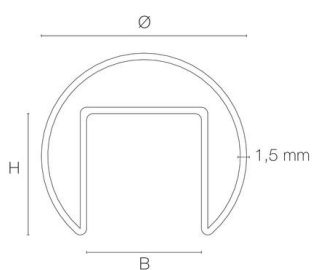

MAGA pour tube Ø48mm - support main courante fixe + connectique IP68

- Couleur visible du produit : inox
- Finition de la surface : brossé
- Matériau : acier inoxydable 316
- Compatible avec tube à fond de gorge de Ø 48,3mm.
- Vendu à l'unité

Ø (mm)	B (mm)	H (mm)
42,4	24	24
48,3	27	30