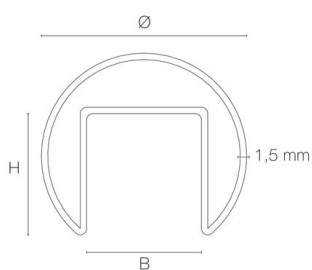

MAGA pour tube Ø48mm - support main courante fixe

- Couleur visible du produit : inox
- Finition de la surface : brossé
- Matériau : acier inoxydable 316
- Compatible avec tube à fond de gorge de Ø 48,3mm.
- Vendu à l'unité

Ø (mm)	B (mm)	H (mm)
42,4	24	24
48,3	27	30