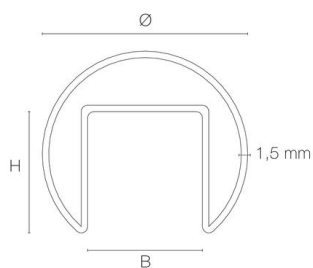

MAGA pour tube Ø48mm - raccord vertical à 90°

- Couleur visible du produit : inox
- Finition de la surface : brossé
- Matériau : acier inoxydable 316
- Compatible avec tube à fond de gorge de Ø 48,3mm.
- Vendu à l'unité

Ø (mm)	B (mm)	H (mm)
42,4	24	24
48,3	27	30