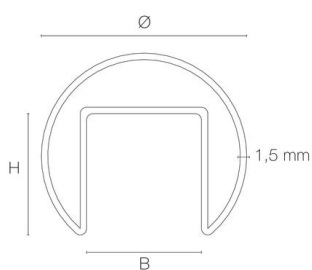

MAGA pour tube Ø48mm - raccord droit

- Couleur visible du produit : inox
- Finition de la surface : brossé
- Matériau : acier inoxydable 316
- Compatible avec tube à fond de gorge de Ø 48,3mm.
- Vendu à l'unité

Ø (mm)	B (mm)	H (mm)
42,4	24	24
48,3	27	30