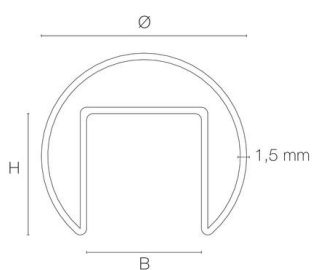

## MAGA pour tube Ø48mm - fixation base/murale

- Couleur visible du produit : inox
- Finition de la surface : brossé
- Matériau : acier inoxydable 316
- Compatible avec tube à fond de gorge de Ø 48,3mm.
- Vendu à l'unité

Ø (mm)	B (mm)	H (mm)
42,4	24	24
48,3	27	30