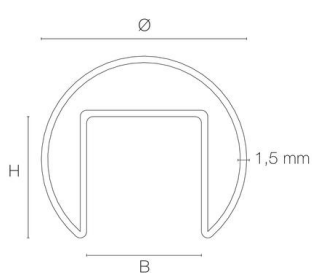

## MAGA pour tube Ø48mm - bouchon plat

- Couleur visible du produit : inox
- Finition de la surface : brossé
- Matériau : acier inoxydable 316
- Compatible avec tube à fond de gorge de Ø 48,3mm.
- Vendu à l'unité

Ø (mm)	B (mm)	H (mm)
42,4	24	24
48,3	27	30