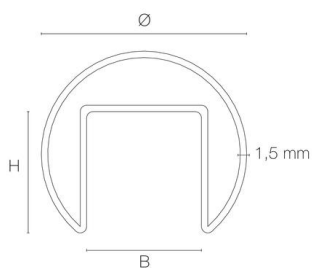

MAGA pour tube Ø42mm - support main courante murale fixe + connectique IP68

- Couleur visible du produit : inox
- Finition de la surface : brossé
- Matériau : acier inoxydable 316
- Compatible avec tube à fond de gorge de Ø 42,4mm.
- Vendu à l'unité

Ø (mm)	B (mm)	H (mm)
42,4	24	24
48,3	27	30