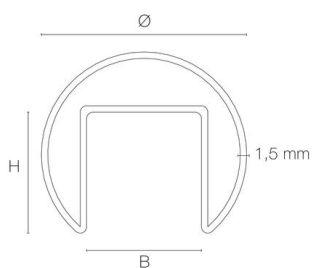

MAGA pour tube Ø42mm - support main courante murale fixe

- Couleur visible du produit : inox
- Finition de la surface : brossé
- Matériau : acier inoxydable 316
- Compatible avec tube à fond de gorge de Ø 42,4mm.
- Vendu à l'unité

| Ø (mm) | B (mm) | H (mm) |
|--------|--------|--------|
| 42,4 | 24 | 24 |
| 48,3 | 27 | 30 |