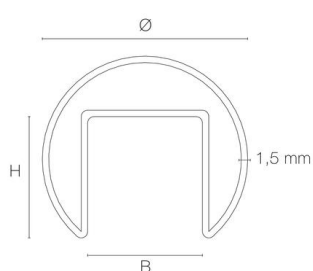

MAGA pour tube Ø42mm - support main courante fixe + connectique IP68

- Couleur visible du produit : inox
- Finition de la surface : brossé
- Matériau : acier inoxydable 316
- Compatible avec tube à fond de gorge de Ø 42,4mm.
- Vendu à l'unité

Ø (mm)	B (mm)	H (mm)
42,4	24	24
48,3	27	30