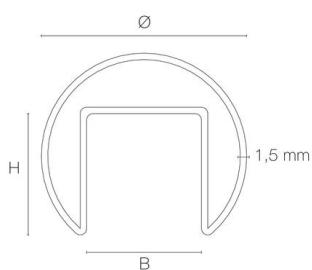

MAGA pour tube Ø42mm - support main courante fixe

- Couleur visible du produit : inox
- Finition de la surface : brossé
- Matériau : acier inoxydable 316
- Compatible avec tube à fond de gorge de Ø 42,4mm.
- Vendu à l'unité

Ø (mm)	B (mm)	H (mm)
42,4	24	24
48,3	27	30