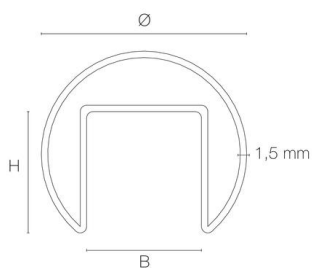

## MAGA pour tube Ø42mm - raccord vertical à 90°

- Couleur visible du produit : inox
- Finition de la surface : brossé
- Matériau : acier inoxydable 316
- Compatible avec tube à fond de gorge de Ø 42,4mm.
- Vendu à l'unité

Ø (mm)	B (mm)	H (mm)
42,4	24	24
48,3	27	30