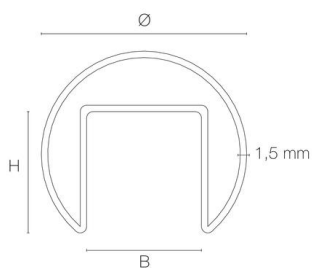

MAGA pour tube Ø42mm - raccord horizontal à 90°

- Couleur visible du produit : inox
- Finition de la surface : brossé
- Matériau : acier inoxydable 316
- Compatible avec tube à fond de gorge de Ø 42,4mm.
- Vendu à l'unité

Ø (mm)	B (mm)	H (mm)
42,4	24	24
48,3	27	30