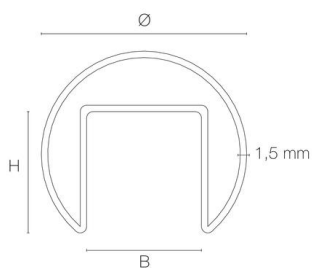

MAGA pour tube Ø42mm - raccord droit

- Couleur visible du produit : inox
- Finition de la surface : brossé
- Matériau : acier inoxydable 316
- Compatible avec tube à fond de gorge de Ø 42,4mm.
- Vendu à l'unité

Ø (mm)	B (mm)	H (mm)
42,4	24	24
48,3	27	30