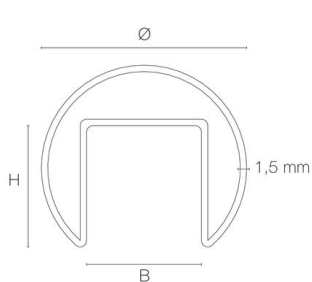

MAGA pour tube Ø42mm - bouchon plat

- Couleur visible du produit : inox
- Finition de la surface : brossé
- Matériau : acier inoxydable 316
- Vendu à l'unité
- Compatible avec tube à fond de gorge de Ø 42,4mm.

Ø (mm)	B (mm)	H (mm)
42,4	24	24
48,3	27	30