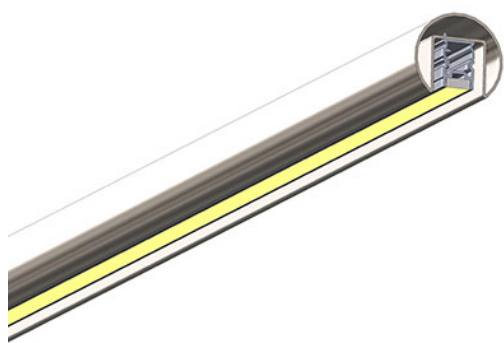

## MAGA FLEX IP68

- Couleur visible du produit : aluminium
- Matériau : aluminium, traitement de la surface : anodisé
- Puissance : 9,6W/m
- Flux lumineux : 1213lm/m, efficacité lumineuse : 126lm/W
- Couleur de la lumière/température(s) de couleur : blanc 2400K
- Indice de rendu des couleurs : 90, SDCM3
- Nombre de LED : 128LED/m, bandeau COOL PERF
- Classe de protection : III, tension 24VDC
- Dimmable : Oui, variation avec alimentation/contrôleur compatible (non inclus)
- Indice de protection : IP68, compatible volume sdb : 1
- Résistance environnement : Non concerné
- Type de câblage : HO5RN-F 2x0,5mm<sup>2</sup>
- Mode de pose/installation : à encastrer dans tube main courante
- Durée de vie en heures : 50000
- Températures de fonctionnement : -20°C/+60°C
- Prix indiqué au centimètre : sur-mesure possible jusqu'à 500cm
- Installation dans main courante et garde corps avec tube à fond de gorge Ø48mm. Utilisation d'un adhésif double face préconisée pour la pose du bandeaux LED IP68 dans le profil (non inclus).

IP68

Note éne

rgétique :

D