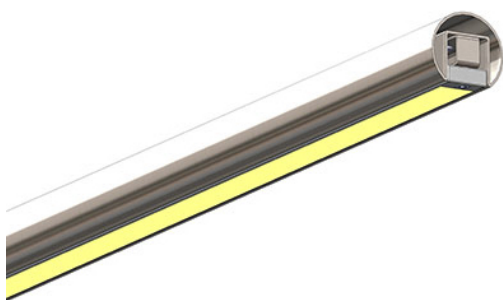

MAGA FINE IP20 - diffuseur transparent

- Couleur visible du produit : aluminium, diffuseur transparent
- Matériau : aluminium, traitement de la surface : anodisé
- Puissance : 9,6W/m
- Flux lumineux : 1263lm/m, efficacité lumineuse : 132lm/W
- Couleur de la lumière/température(s) de couleur : blanc 2400K
- Indice de rendu des couleurs : 90, SDCM3
- Nombre de LED : 128LED/m, bandeau COOL PERF
- Classe de protection : III, tension 24VDC
- Dimmable : Oui, variation avec alimentation/contrôleur compatible (non inclus)
- Indice de protection : IP20, compatible volume sdb : non
- Résistance environnement : Non concerné
- Type de câblage : 20AWG 2x0,5mm²
- Mode de pose/installation : à encastrer dans tube main courante
- Durée de vie en heures : 50000
- Températures de fonctionnement : -20°C/+60°C
- Prix indiqué au centimètre : sur-mesure possible jusqu'à : 300cm
- Installation dans main courante et garde corps avec tube à fond de gorge Ø48mm. Fixations incluses.

IP20

Note éne

rgétique :

C