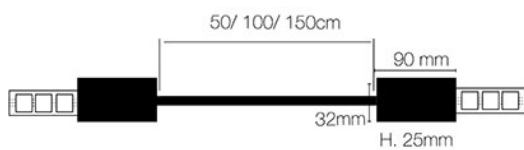

LONG FLEX - Forfait interconnexion IP67

- Forfait interconnexion IP67
- Compatibilité produit : bandeau LED 230 - LONG FLEX 5W/m
- Longueur de l'interconnexion entre 2 bandeaux : 40cm

IP 67