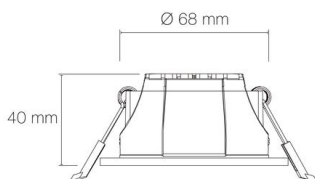

LED'UP UNIVERSAL - BLUETOOTH MESH

- Couleur visible du produit : blanc mat (RAL9016)
- Forme collerette : rond, réglabilité : orientable
- Matériau : aluminium
- Puissance : 6W
- Flux lumineux : 500-600lm
- Efficacité lumineuse : 88lm/W
- Couleur de la lumière/température(s) de couleur : TW 2700K-6500K
- Indice de rendu des couleurs : 90, SDCM5
- Angle de faisceau/optique : 60°, optique dichroïque anti-éblouissement
- Classe de protection : II/III, tension 230VAC/27VDC
- Indice de protection : IP65, compatible volume sdb : 1
- Compatible isolant(s) : non
- Dimmable : Oui, variation wireless via application EUROPOLE BLUETOOTH MESH
- Raccordement rapide : bornier à repiquage
- Durée de vie en heures : 35000, durée de vie nominale L70 / B10 à 25 °C
- Températures de fonctionnement : -20°C/+40°C
- Kit optiques spoterie inclus : non
- Jusqu'à 240 produits synchronisés. Installation de 30 à 50m linéaire sans obstacle entre le premier et le dernier produit. 10m max. entre chaque produit. 10m max. entre le smartphone et le produit connecté. S'adapte à vos envies grâce à sa déclinaison d'a