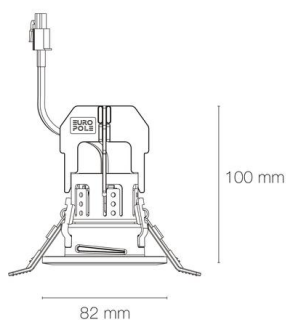

## LED'UP ECO 6W

- Flux lumineux : 470lm
- Température de couleur : 3000K
- Puissance nominale : 6W
- Optique : 38°, dichroïque anti éblouissement
- Caractéristiques électriques d'entrée : 230 VAC, 50-60 Hz (alimentation incluse), module 9V (compatible Salle de bain, volume 1)
- Températures de fonctionnement : - 20° / + 40° C
- Installation : encastré plafond
- Matériaux : aluminium, polycarbonate
- Compatible isolants rouleaux

IP 65 encastrement Ø62mm NON DIMMABLE

Certificat APAVE disponible sur [www.europole-solutions.com](http://www.europole-solutions.com)