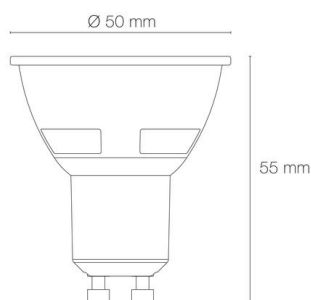

LAMPE LED GU10 BLUETOOTH MESH

- Puissance : 5W
- Flux lumineux : 395lm
- Efficacité lumineuse : 79lm/W
- Couleur de la lumière/température(s) de couleur : TW 2700K-5000K
- Indice de rendu des couleurs : >80, SDCM5
- Angle de faisceau/optique : symétrique 60°
- Culot : GU10
- Classe de protection : II, tension 230VAC
- Indice de protection : IP20
- Dimmable : Oui, variation wireless via application EUROPOLE BLUETOOTH MESH
- Durée de vie en heures : 20000
- Températures de fonctionnement : -20°C/+40°C
- Interface de communication : via application EUROPOLE BLUETOOTH MESH ou télécommande Bluetooth MESH (non incluse)
- Jusqu'à 250 produits synchronisés. Installation de 30 à 50m linéaire sans obstacle entre le premier et le dernier produit. 10m max. entre chaque produit. 10m max. entre le smartphone et le produit connecté.

IP20

Note éne

rgétique :

F