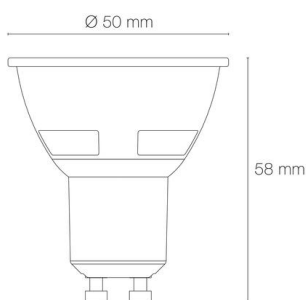

lampe LED GU10 - WiZ Pro

- Puissance : 4,9W
- Flux lumineux : 345lm
- Efficacité lumineuse : 73lm/W
- Couleur de la lumière/température(s) de couleur : TW 2700K-6500K
- Indice de rendu des couleurs : >90, SDCM5
- Angle de faisceau/optique : symétrique 36°
- Culot : GU10
- Classe de protection : II, tension 230VAC
- Indice de protection : IP20
- Dimmable : Oui, variation wireless via application WiZ
- Durée de vie en heures : 15000, durée de vie nominale L70 / B10 à 25 °C
- Températures de fonctionnement : -20°C/+45°C
- Interface de communication : via application WiZ ou télécommande WiZ (non incluse). Supervision WiZ PRO sur PC ou mac

IP20

Note énérgétique :

G

G

Téléchargez l'application !

APP STORE GOOGLE PLAY