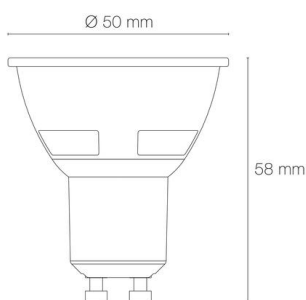

lampe LED GU10 - WiZ Pro

- Puissance : 4,9W
- Flux lumineux : 345lm
- Efficacité lumineuse : 70,4lm/W
- Couleur de la lumière/température(s) de couleur : TW 2700K-6500K
- Indice de rendu des couleurs : >90, SDCM5
- Angle de faisceau/optique : symétrique 36°
- Culot : GU10
- Classe de protection : II, tension 230VAC
- Indice de protection : IP20
- Dimmable : Oui, variation wireless via application WiZ
- Durée de vie en heures : 15000
- Températures de fonctionnement : -20°C/+45°C
- Interface de communication : via application WiZ ou télécommande WiZ (non incluse). Supervision WiZ PRO sur PC ou mac

IP20

Note énérgétique :

G

G

Téléchargez
l'application !

APP STORE GOOGLE PLAY