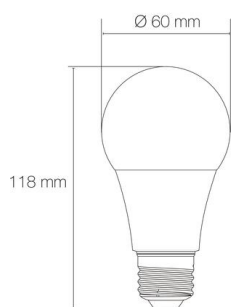

- Puissance : 8W
- Flux lumineux : 806lm
- Efficacité lumineuse : 100,75lm/W
- Couleur de la lumière/température(s) de couleur : TW 2700K-6500K
- Indice de rendu des couleurs : 90, SDCM5
- Angle de faisceau/optique : symétrique 220°
- Culot : E27
- Classe de protection : II, tension 230VAC
- Indice de protection : IP20
- Dimmable : Oui, variation wireless via application WiZ
- Durée de vie en heures : 25000
- Températures de fonctionnement : -20°C/+40°C
- Interface de communication : via application WiZ ou télécommande WiZ (non incluse). Supervision WiZ PRO sur PC ou mac

IP20

Note éne

rgétique :

F