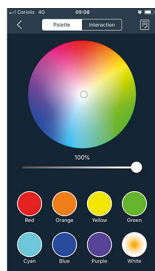

lampe LED E27 - BLUETOOTH MESH

- Puissance : 7W
- Flux lumineux : 560lm
- Efficacité lumineuse : 80lm/W
- Couleur de la lumière/température(s) de couleur : RGB+TW 2700K-6000K
- Indice de rendu des couleurs : 80, SDCM5
- Angle de faisceau/optique : symétrique 220°
- Culot : E27
- Classe de protection : II, tension 230VAC
- Indice de protection : IP20
- Dimmable : Oui, variation wireless via application EUROPOLE BLUETOOTH MESH
- Durée de vie en heures : 20000
- Températures de fonctionnement : -20°C/+40°C
- Interface de communication : via application EUROPOLE BLUETOOTH MESH ou télécommande Bluetooth MESH (non incluse)
- Jusqu'à 250 produits synchronisés. Installation de 30 à 50m linéaire sans obstacle entre le premier et le dernier produit. 10m max. entre le smartphone et le produit connecté.

IP20

Note éne

rgétique :

G