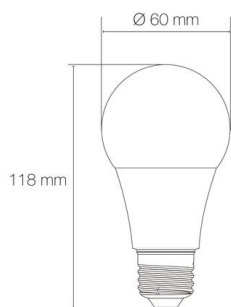

lampe LED E27 - BLUETOOTH MESH

- Puissance : 7W
- Flux lumineux : 560lm
- Efficacité lumineuse : 80lm/W
- Couleur de la lumière/température(s) de couleur : RGB+TW 2700K-6000K
- Indice de rendu des couleurs : 80, SDCM5
- Angle de faisceau/optique : symétrique 220°
- Culot : E27
- Classe de protection : II, tension 230VAC
- Indice de protection : IP20
- Dimmable : Oui, variation wireless via application EUROPOLE BLUETOOTH MESH
- Durée de vie en heures : 20000
- Températures de fonctionnement : -20°C/+40°C
- Interface de communication : via application EUROPOLE BLUETOOTH MESH ou télécommande Bluetooth MESH (non incluse)
- Jusqu'à 250 produits synchronisés. Installation de 30 à 50m linéaire sans obstacle entre le premier et le dernier produit. 10m max. entre le smartphone et le produit connecté.

IP20

Note éne

rgétique :

G