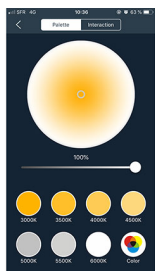

lampe LED E27 - BLUETOOTH MESH

- Puissance : 7W
- Flux lumineux : 560lm
- Efficacité lumineuse : 80lm/W
- Couleur de la lumière/température(s) de couleur : RGB+TW 2700K-6000K
- Indice de rendu des couleurs : 80, SDCM5
- Angle de faisceau/optique : symétrique 220°
- Culot : E27
- Classe de protection : II, tension 230VAC
- Indice de protection : IP20
- Dimmable : Oui, variation wireless via application EUROPOLE BLUETOOTH MESH
- Durée de vie en heures : 20000
- Températures de fonctionnement : -20°C/+40°C
- Interface de communication : via application EUROPOLE BLUETOOTH MESH ou télécommande Bluetooth MESH (non incluse)
- Jusqu'à 250 produits synchronisés. Installation de 30 à 50m linéaire sans obstacle entre le premier et le dernier produit. 10m max. entre le smartphone et le produit connecté.

IP20

Note éne

rgétique :

G