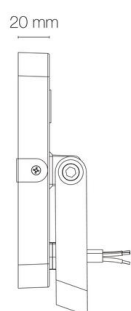

- Couleur visible du produit : gris anthracite
- Réglabilité : orientable
- Matériau : aluminium de fonderie, traitement de la surface : corps traité anticorrosion
- Puissance : 20W
- Flux lumineux : 1700lm, efficacité lumineuse : 85lm/W
- Couleur de la lumière/température(s) de couleur : RGB+TW 2700K-6500K
- Indice de rendu des couleurs : 80, SDCM5
- Angle de faisceau/optique : 120°, optique translucide
- Classe de protection : I, tension 230VAC
- Indice de protection : IP65, indice de protection contre les chocs : IK08
- Précâblage : câblé en entrée de 1,5m HO5RN-F 3x1mm²
- Résistance environnement : Non concerné
- Dimmable : Oui ,variation wireless via application WiZ
- Durée de vie en heures : 30000
- Produit à détection : En option
- Interface de communication : via application WiZ ou télécommande WiZ (non incluse). Supervision WiZ PRO sur PC ou mac
- Mode de pose/installation : sur patère déportée.

IK08

IP65