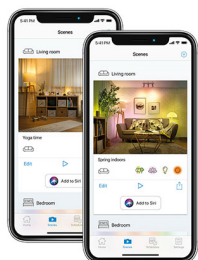

ELIOS - WiZ Pro

- Couleur visible du produit : gris anthracite
- Réglabilité : orientable
- Matériau : aluminium de fonderie, traitement de la surface : corps traité anticorrosion
- Puissance : 20W
- Flux lumineux : 1700lm, efficacité lumineuse : 85lm/W
- Couleur de la lumière/température(s) de couleur : RGB+TW 2700K-6500K
- Indice de rendu des couleurs : 80, SDCM5
- Angle de faisceau/optique : 120°, optique translucide
- Classe de protection : I, tension 230VAC
- Indice de protection : IP65, indice de protection contre les chocs : IK08
- Précâblage : câblé en entrée de 1,5m HO5RN-F 3x1mm²
- Résistance environnement : Non concerné
- Dimmable : Oui ,variation wireless via application WiZ
- Durée de vie en heures : 30000
- Produit à détection : En option
- Interface de communication : via application WiZ ou télécommande WiZ (non incluse). Supervision WiZ PRO sur PC ou mac
- Mode de pose/installation : sur patère déportée.

IK08

IP65

Téléchargez l'application !

APP STORE GOOGLE PLAY