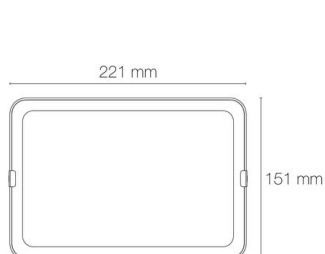

- Couleur visible du produit : gris anthracite
- Réglabilité : orientable
- Matériau : aluminium de fonderie, traitement de la surface : corps traité anticorrosion
- Puissance : 20W
- Flux lumineux : 1700lm, efficacité lumineuse : 85lm/W
- Couleur de la lumière/température(s) de couleur : RGB+TW 2700K-6500K
- Indice de rendu des couleurs : 80, SDCM5
- Angle de faisceau/optique : 120°, optique translucide
- Classe de protection : I, tension 230VAC
- Indice de protection : IP65, indice de protection contre les chocs : IK08
- Précâblage : câblé en entrée de 1,5m HO5RN-F 3x1mm²
- Résistance environnement : Non concerné
- Dimmable : Oui ,variation wireless via application WiZ
- Durée de vie en heures : 30000
- Produit à détection : En option
- Interface de communication : via application WiZ ou télécommande WiZ (non incluse). Supervision WiZ PRO sur PC ou mac
- Mode de pose/installation : sur patère déportée.

IK08

IP65