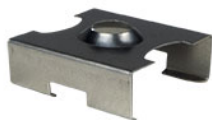

45-ALU - Clip de fixation fixe

- Couleur visible du produit : inox
- Matériau : inox 304L
- Réglabilité : fixe
- Vendu à l'unité

KLUŠ®