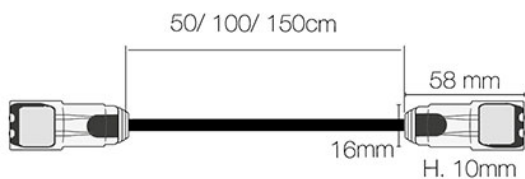

WHITE FLEX 6W/m - Forfait interconnexion IP65

- Forfait interconnexion IP65
- Compatibilité produit : bandeau LED 230 -WHITE FLEX 6W/m
- Longueur de l'interconnexion entre 2 bandeaux : 40cm

IP 65