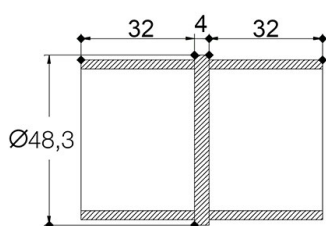

## MAGA pour tube Ø48mm - raccord droit

- Compatibilité produits : Gamme MAGA
- Raccord droit pour tube à fond de gorge de Ø 48,3mm en acier inoxydable 316

Ø (mm)	B (mm)	H (mm)
42,4	24	24
48,3	27	30