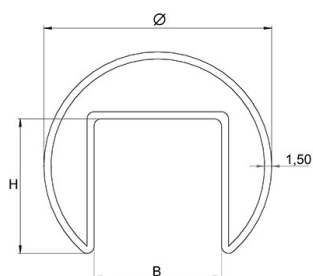

## MAGA pour tube Ø48mm - raccord droit

- Compatibilité produits : Gamme MAGA
- Raccord droit pour tube à fond de gorge de Ø 48,3mm en acier inoxydable 316

Ø (mm)	B (mm)	H (mm)
42,4	24	24
48,3	27	30