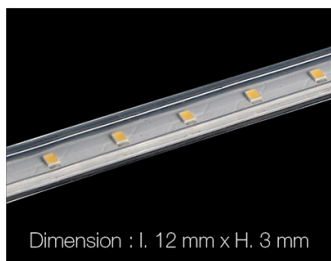

FLEX PRO - CHENILLARD IP67

- Fonction : Effet chenillard RGB par DMX PRO
- Couleur de LED : RGB
- Puissance nominale : 14,5 W/m
- Nombre de LED : 60 Led/m
- Optique : 120°
- Durée de vie : 30 000 h (L 70 -> Ta = 25°C)
- Caractéristiques électriques d'entrée : 24 VDC
- Températures de fonctionnement : -20°/+40°
- Installation : mur et plafond, sur profil aluminium impérative
- Pilotage : DMX 512 via contrôleur DMX PRO et PRO+

Prix dès 649,90 € HT

CE   14,5 W/m IP 67 24VDC

Dimension : l. 12 mm x H. 3 mm