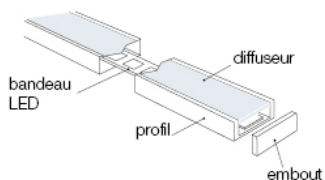

## réglette LED - DRIVE - IP 67

- Flux lumineux : 475 à 1650 lm/m
- Températures de couleur : 2400 K, 3000 K, 4000 K, bleu, RGB, RGBW
- Puissance nominale : 7,5 - 10 - 18 - 19,5 W/m
- Optique : diffuseur opale
- Durée de vie : 30 000 h (L 70 -> Ta = 25°C)
- Caractéristiques électriques d'entrée : 12 VDC - 24 VDC
- Températures de fonctionnement : -20 / +40°
- Installations : mur, plafond et sol
- Matériaux : aluminium extrudé et diffuseur polycarbonate
- Profil correspondant : voir l'onglet "profil", p. 422

Prix dès 215,90 € HT

MUR PLAFOND MEUBLE 920 mm 7,5 W IP 67 12VDC

ATTENTION le profil est drive-over à condition de l'installer sur le support mousse 89210