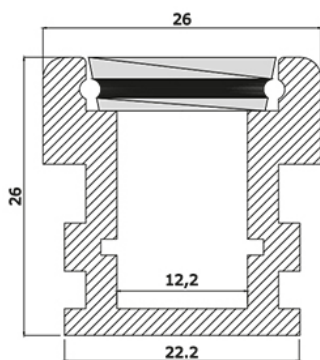

## réglette LED - DRIVE - IP 67

- Flux lumineux : 475 à 1650 lm/m
- Températures de couleur : 2400 K, 3000 K, 4000 K, bleu, RGB, RGBW
- Puissance nominale : 7,5 - 10 - 18 - 19,5 W/m
- Optique : diffuseur opale
- Durée de vie : 30 000 h (L 70 -> Ta = 25°C)
- Caractéristiques électriques d'entrée : 12 VDC - 24 VDC
- Températures de fonctionnement : -20 / +40°
- Installations : mur, plafond et sol
- Matériaux : aluminium extrudé et diffuseur polycarbonate
- Profil correspondant : voir l'onglet "profil", p. 422

Prix dès 215,90 € HT

MUR PLAFOND MEUBLE 920 mm 7,5 W IP 67 12VDC

ATTENTION le profil est drive-over à condition de l'installer sur le support mousse 89210