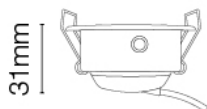

BALI LED 4 - orientable

- LED de puissance CREE 2.5W
- Alimentation au choix : 350 mA/1 W ou 700 mA/2,5 W
- Corps en aluminium
- Dimensions réduites
- Câblé 30 cm
- Durée de vie 30 000 h

Prix dès 19,90 € HT

■ IP 20 2,5 W III  SÉRIE  FIABLE SONNO  ← M M CE MEUBLE MUR PLAFOND

∅ 52 mm

31mm