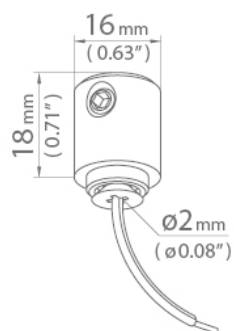

**KIT FIXATION SUR TIGE - PANNEAUX
BOIS / METALLIQUE / VERRE -
ALIMENTATION INTERNE - SLIDE /
PLAKO / BEAM / SQUARE / WIDE /
TAMI / FINE / BLADE**

Prix dès 65,90 € HT

CE

Compatibles avec les profils:

- pages 262-265 - MICRO
- pages 266-269 - PDS4
- pages 270-271 - REGULOR
- pages 326-327 - GIP
- pages 282-285 - TRIADA
- page 258 - TAMI
- pages 324-325 - GIZA
- pages 328-329 - LIPOD