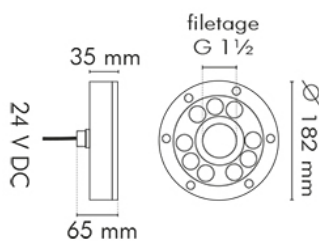

TREVI 6

- Inox 316 L avec traitement de surface par passivation
- Résiste aux environnements agressifs et salins
- Connectique rapide IP 68
- Câblé 1 m - Presse étoupe en laiton nickelé
- Verrine renforcée - verre trempé 5 mm
- Câblé 1 m HO7RN-F 2 x 1 mm²
- LED économie d'énergie
- Immersion max. 2 m
- Durée de vie 30 000 h

Prix dès 549,90 € HT

Inox 316L 24VDC IP 68 9 x 2 W III   CE

immersion impérative en fonctionnement