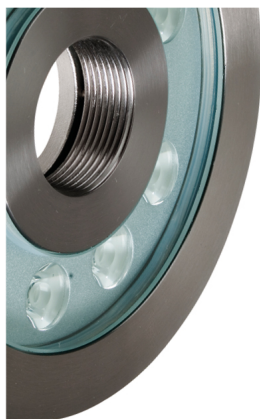

TREVI 6

- Inox 316 L avec traitement de surface par passivation
- Résiste aux environnements agressifs et salins
- Connectique rapide IP 68
- Câblé 1 m - Presse étoupe en laiton nickelé
- Verrine renforcée - verre trempé 5 mm
- Câblé 1 m HO7RN-F 2 x 1 mm²
- LED économie d'énergie
- Immersion max. 2 m
- Durée de vie 30 000 h

Prix dès 549,90 € HT

Inox 316L 24VDC IP 68 9 x 2 W III   CE

immersion impérative en fonctionnement