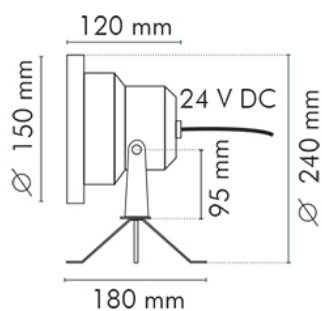

TREVI 4

- Inox 316 L avec traitement de surface par passivation
- Résiste aux environnements agressifs et salins
- Connectique rapide IP 68
- Câblé 1 m - Presse étoupe en laiton nickelé
- Verrine renforcée - verre trempé 5 mm
- Câblé 1 m HO7RN-F 2 x 1 mm²
- LED économie d'énergie
- Immersion max. 2 m
- Durée de vie 30 000 h

Prix dès 499,90 € HT

Inox 316L 24VDC IP 68 6 x 2 W III 360° MUR SOL

Immersion impérative en fonctionnement