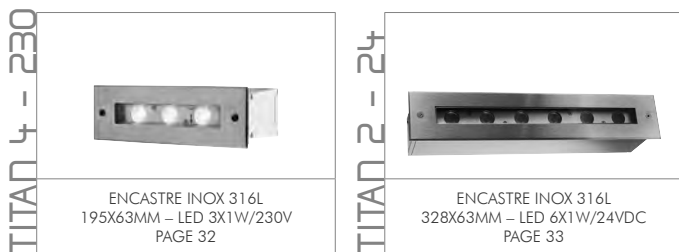

Encastrés sol et mur

PAGE	GAMME	CODE	PPHT	
13	ENCASTRE LED BALISAGE 1W/350mA	464201	64,90 €	
		464204		
		464203		
		464202		
		464301		
		464304		
		464303		
		464302		
		464401		
		464404		
		464403		
		464402		
14	ENCASTRE INOX 304 GU5.3/GU10 Max. 50W	5003	64,90 €	
		5004		
		5316	87,40 €	
ENCASTRE INOX 316L GU5.3/GU10 Max. 50W COMPATIBLE LAMPE LED DE PUISSANCE	5416			
	15	ENCASTRE INOX 304 GU10 MAX.20W DEFLECTEUR ANTI EBLOUISSEMENT	5015	119,80 €
5016				
20	ENCASTRE INOX 316L Ø58mm LED BALISAGE 0.6W/230V	50020	99,90 €	
		50021		
		50022		
		50023		
	ENCASTRE INOX 316L 58x58mm LED BALISAGE 0.6W/230V	50024	104,90 €	
		50030		
		50031		
		50032		
	OPTION FINITIONS SPECIALES 58	PM - GR - BR - AN	50033	29,90 €
			50034	
			50034	
			50034	
21	ENCASTRE INOX 316L Ø58mm LED PUISSANCE 3W/230V	50080	134,90 €	
		50081		
		50082		
		50083		
		50084		
		50090		
		50091		
		50092		
		50093		
		50094		
		50140		149,90 €
		50141		
	50142			
	50143			
	50144			
	50100	139,90 €		
	50101			
	50102			
	50103			
	50104			
	50110			
	50111			
	50112			
	50113			
50114	149,90 €			
50150				
50151				
50152				
50153				
50154				
OPTION FINITIONS SPECIALES 58	PM - GR BR - AN	29,90 €		
		29,90 €		
22	ENCASTRE INOX 316L Ø58mm LED BALISAGE 0.6W/24VDC	50000	89,90 €	
		50001		
		50002		
		50004		
	ENCASTRE INOX 316L 58x58mm LED BALISAGE 0.6W/24VDC	50005	94,90 €	
		50010		
		50011		
		50012		
	OPTION FINITIONS SPECIALES 58	PM - GR BR - AN	50014	99,90 €
			50015	
			50015	
			50015	
OPTION FINITIONS SPECIALES 58	PM - GR BR - AN	29,90 €		
		29,90 €