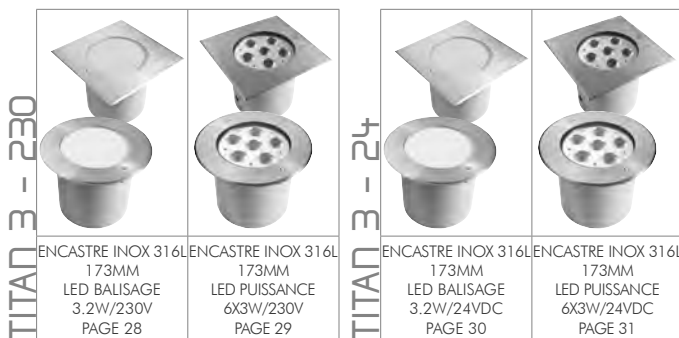

Encastrés sol et mur

PAGE	GAMME	CODE	PPHT	
13	ENCASTRE LED BALISAGE 1W/350mA	464201	64,90 €	
		464204		
		464203		
		464202		
		464301		
		464304		
		464303		
		464302		
		464401		
		464404		
		464403		
		464402		
14	ENCASTRE INOX 304 GU5.3/GU10 Max. 50W	5003	64,90 €	
		5004		
		5316	87,40 €	
ENCASTRE INOX 316L GU5.3/GU10 Max. 50W COMPATIBLE LAMPE LED DE PUISSANCE	5416			
	15	ENCASTRE INOX 304 GU10 MAX.20W DEFLECTEUR ANTI EBLOUISSEMENT	5015	119,80 €
5016				
20	ENCASTRE INOX 316L Ø58mm LED BALISAGE 0.6W/230V	50020	99,90 €	
		50021		
		50022		
		50023		
	ENCASTRE INOX 316L 58x58mm LED BALISAGE 0.6W/230V	50024	104,90 €	
		50030		
		50031		
		50032		
	OPTION FINITIONS SPECIALES 58	PM - GR - BR - AN	50033	29,90 €
			50034	
			50034	
			50034	
21	ENCASTRE INOX 316L Ø58mm LED PUISSANCE 3W/230V	50080	134,90 €	
		50081		
		50082		
		50083		
		50084		
		50090		
		50091		
		50092		
		50093		
		50094		
		50140		149,90 €
		50141		
	50142			
	50143			
	50144			
	50100	139,90 €		
	50101			
	50102			
	50103			
	50104			
	50110			
	50111			
	50112			
	50113			
50114	149,90 €			
50150				
50151				
50152				
50153				
50154				
OPTION FINITIONS SPECIALES 58	PM - GR BR - AN	29,90 €		
		29,90 €		
22	ENCASTRE INOX 316L Ø58mm LED BALISAGE 0.6W/24VDC	50000	89,90 €	
		50001		
		50002		
		50004		
	ENCASTRE INOX 316L 58x58mm LED BALISAGE 0.6W/24VDC	50005	94,90 €	
		50010		
		50011		
		50012		
	OPTION FINITIONS SPECIALES 58	PM - GR BR - AN	50014	99,90 €
			50015	
			50015	
			50015	
OPTION FINITIONS SPECIALES 58	PM - GR BR - AN	29,90 €		
		29,90 €